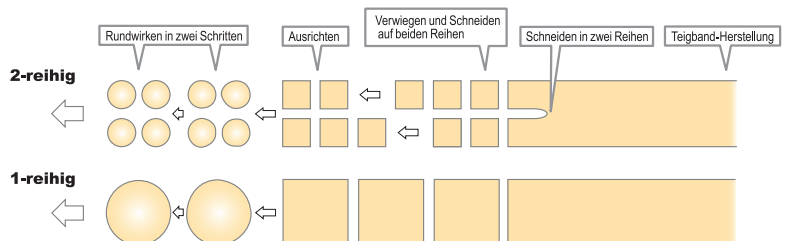

Formgebung in Schritten

Rheon behält sich das Recht auf Veränderungen hinsichtlich der Spezifikationen bei seinen Maschinen vor, ohne hiervon jeweils den Kunden zu informieren.
Alle Rechte vorbehalten : Vervielfältigung, Übersetzung und Bearbeitung ohne vorherige schriftliche Erlaubnis ist verboten.

RHEON

RHEON AUTOMATIC MACHINERY CO., LTD.

Head Office: 2-3 Nozawa-machi, Utsunomiya 320-0071, Japan

Phone: 028-665-1111 Fax: 028-666-1013

E-mail: info@rheon.com URL: http://www.rheon.com

RHEON U.S.A.

2 Doppler, Irvine, CA 92618, U.S.A.

Phone: 949-768-1900 Fax: 949-855-1991

E-mail: us.info@rheon.com URL: http://www.rheonusa.com

RHEON U.S.A. NJ BRANCH

375 North Street, Unit K, Teterboro, NJ 07608, U.S.A.

Phone: 201-487-0600 Fax: 201-487-0610 E-mail: us.east@rheon.com

RHEON AUTOMATIC MACHINERY GmbH

Tiefenbroicher Weg 30, 40472 Düsseldorf, F.R.Germany

Phone: 0211-471950 Fax: 0211-424129

E-mail: de.info@rheon.com URL: http://www.rheon-europe.com

RHEON GmbH ULM BRANCH

Saumweg 30, 89257 Illertissen, F.R. Germany

Phone: 07303-1599410 Fax: 07303-15994111 E-mail: ulm@rheon.com

RHEON AUTOMATIC MACHINERY ASIA PACIFIC CO., LTD.

3F., No.180, Xinhua 2nd Rd., Neihu District, Taipei City 114 Taiwan (R.O.C.)

Phone: 02-8791-2227 Fax: 02-8791-1295 E-mail: tw.info@rheon.com